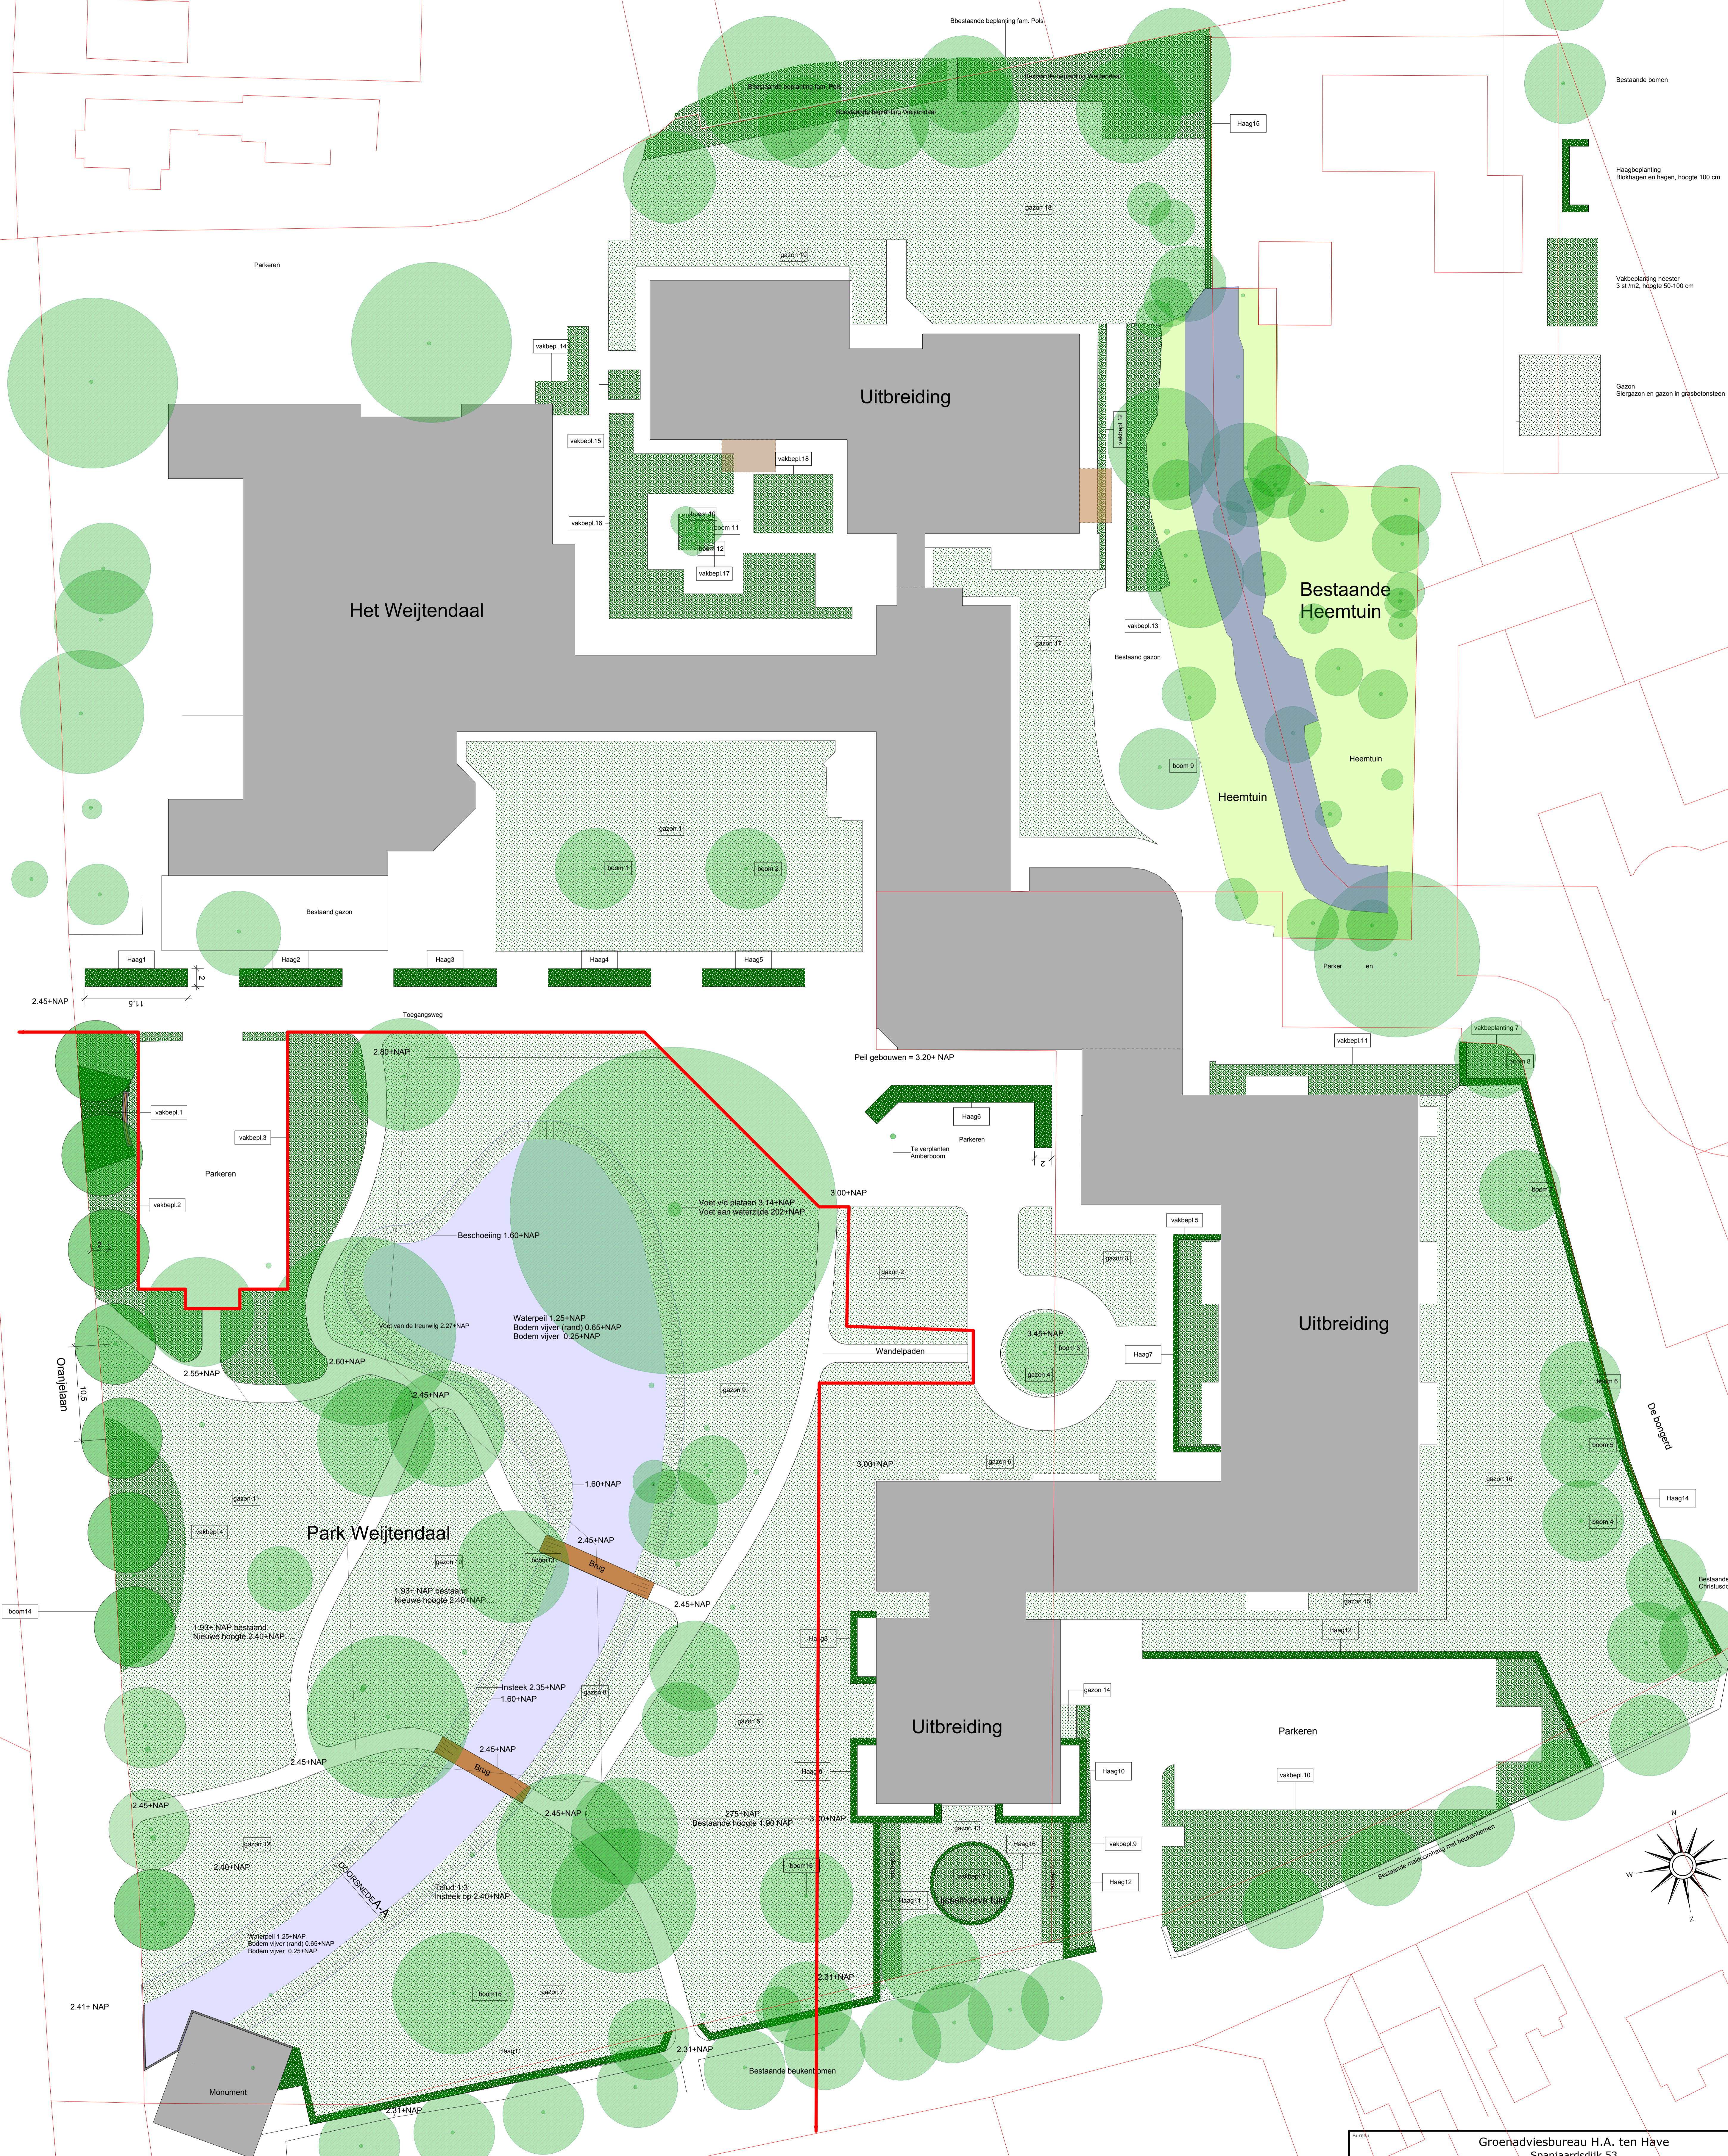

# Beplantingsplan Het Weijtendaal Wijhe

● Te kappen bomen  
● Nieuw te planten bomen  
● Bestaande bomen  
 Haagbeplanting  
 Blokhagen en hagen, hoogte 100 cm  
 Valbeplanting heester  
 3 et m.c. hoogte 50-100 cm  
 Gazon  
 Stergazon en gazon in grasbeelden

Bureau		Groenadviesbureau H.A. ten Have Spanjaardsdijk 53 7433 PW Schalkhaar Telefoon 0570-532000	
Opdrachtgever		Zandhove Zwolle	
Projectnaam		Uitbreiding Zorgcentrum Het Weijtendaal Wijhe	
Titel tekening		Beplantingsplan	
Nr.	Datum	Projectleider	2011065
		Genesteld door	Schaap 1:250
Revisielijst	Datum	Ontwerp	09/09/11
		Revisie	Weijtendaal Wijhe
		Bladnummer	1 van 1